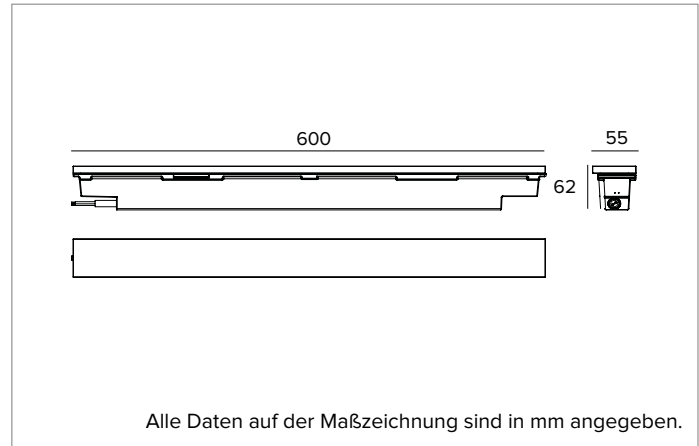

1E3406 | MINIMERCURE LED

Lineare Einbauleuchte für monochromatische LEDs

	3000K		
	Ra80		
	Fixture Power	8W	
	Source Flux	1260lm	
	Fixture Flux	290lm	
	Efficacy	36lm/W	
TS775	I _{max} =71cd/klm	I _{max}	90cd